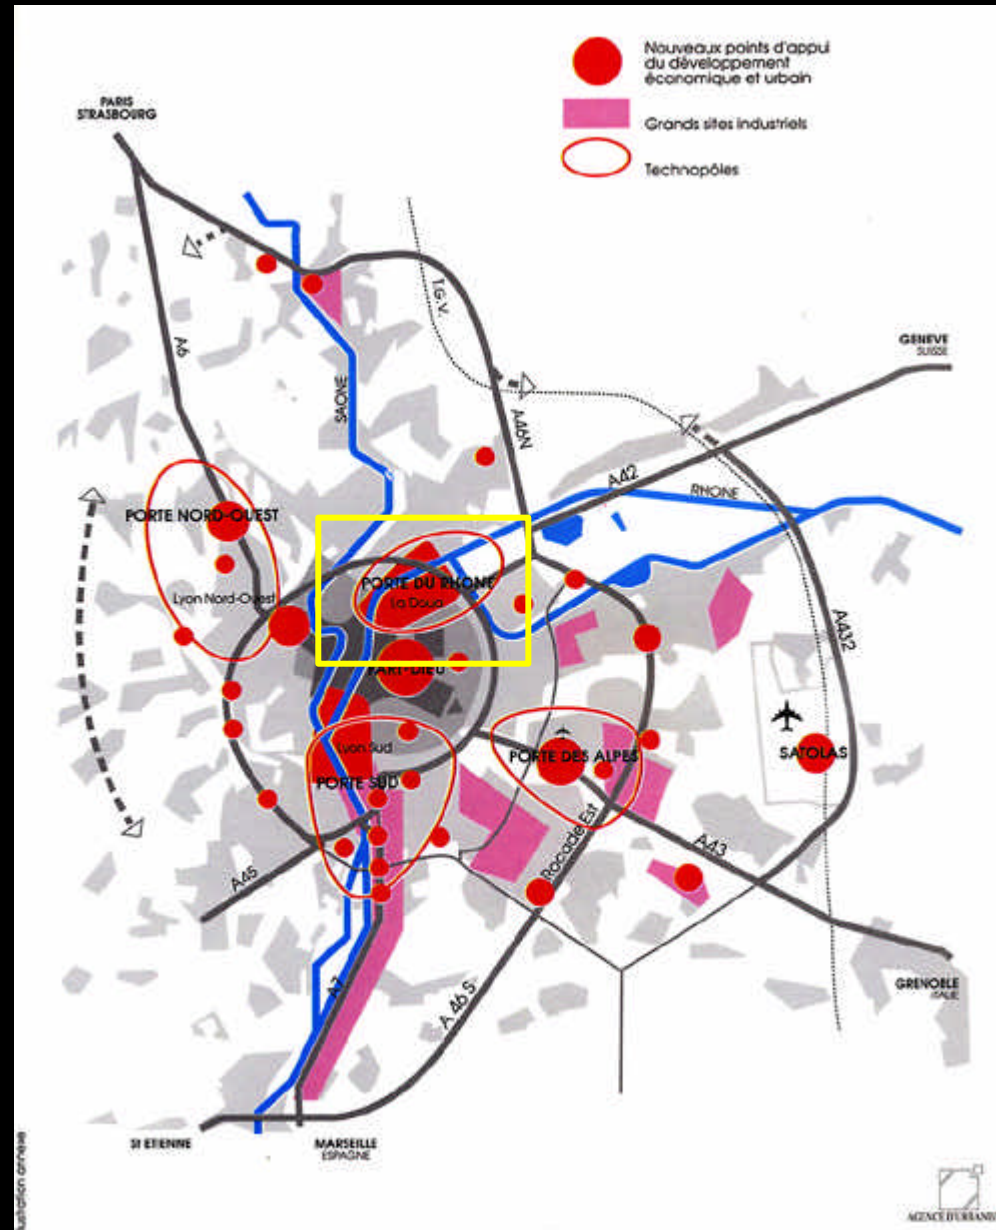

La creazione di una nuova parte di città - The creation of a new part of city

Porte du Rhône

Cité Internationale

(R. Piano Building Workshop; landscape design: M. Corajoud)

Cité Internationale

(R. Piano Building Workshop; landscape design: M. Corajoud)